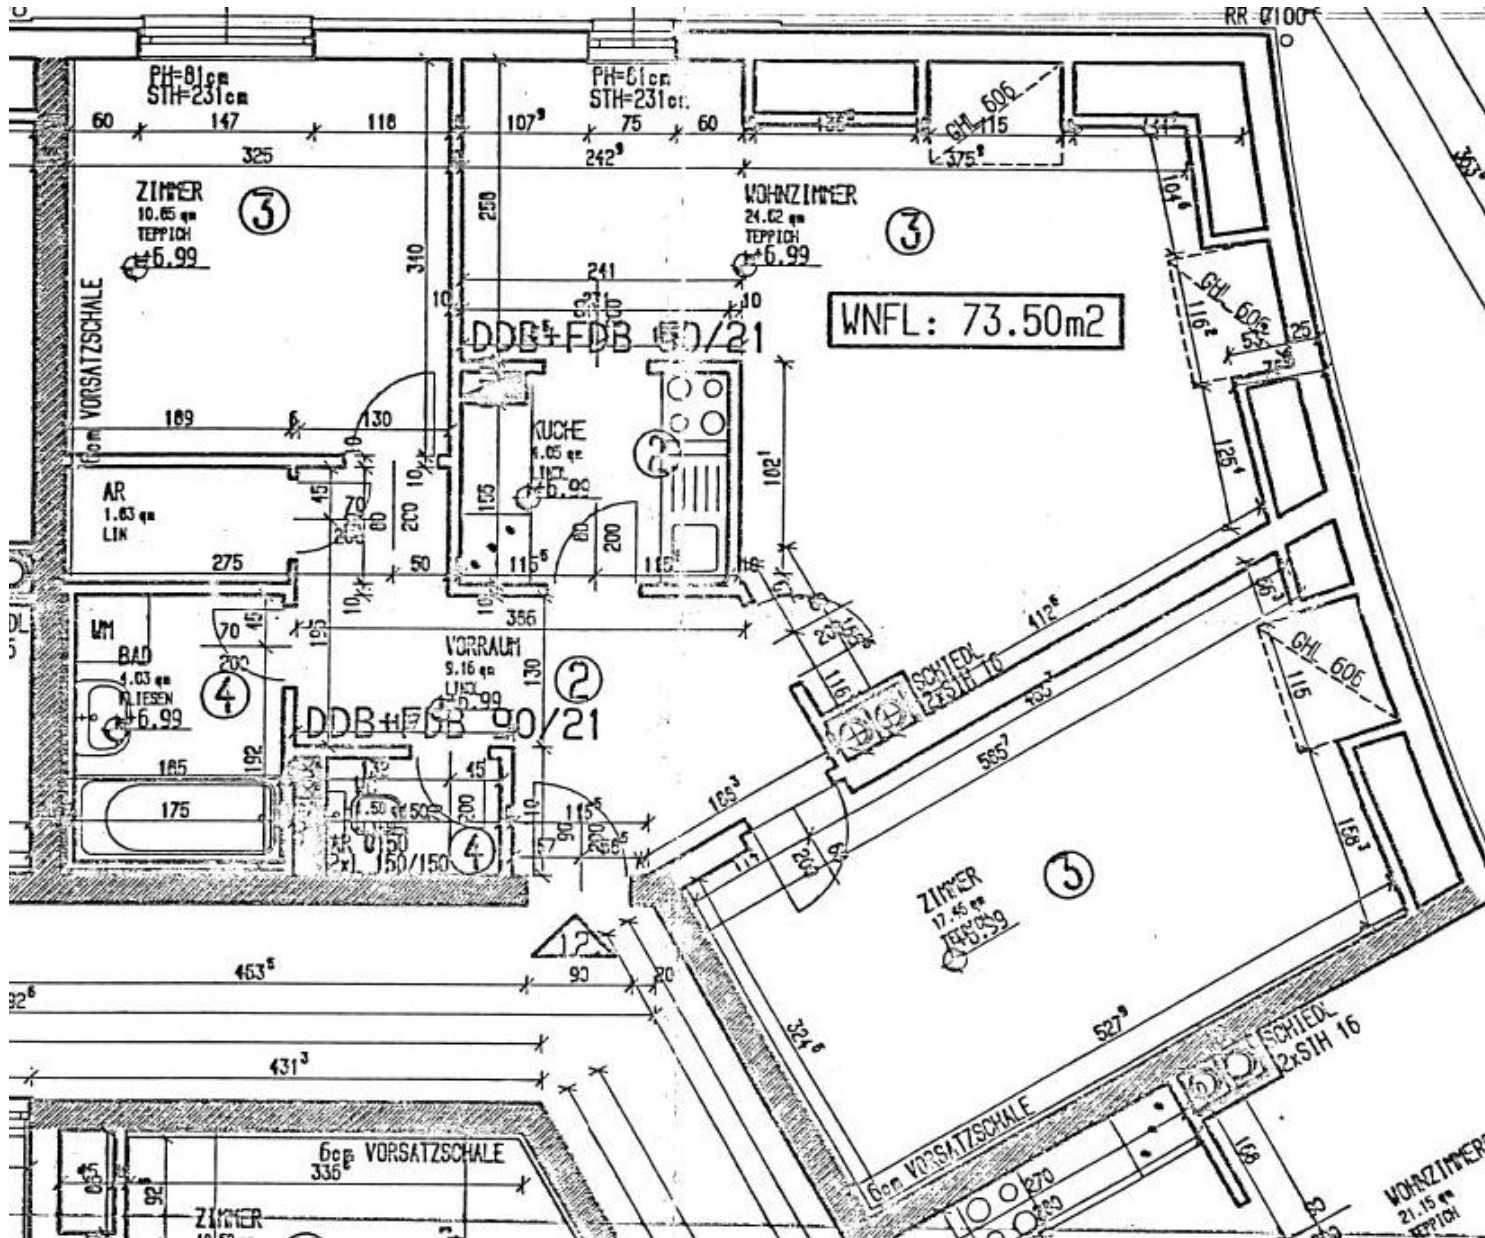

Zur Wohnnutzfläche nicht gerechnet

PKW-Tiefgaragen-Abstellplatz	vorhanden

Geringfügige Flächenänderungen vorbehalten.
Einrichtungsgegenstände sind nicht Teil der Ausstattung sondern dienen nur der Veranschaulichung.

Heizung: Gaszentralheizung
Warmwasseraufbereitung: Elektroboiler