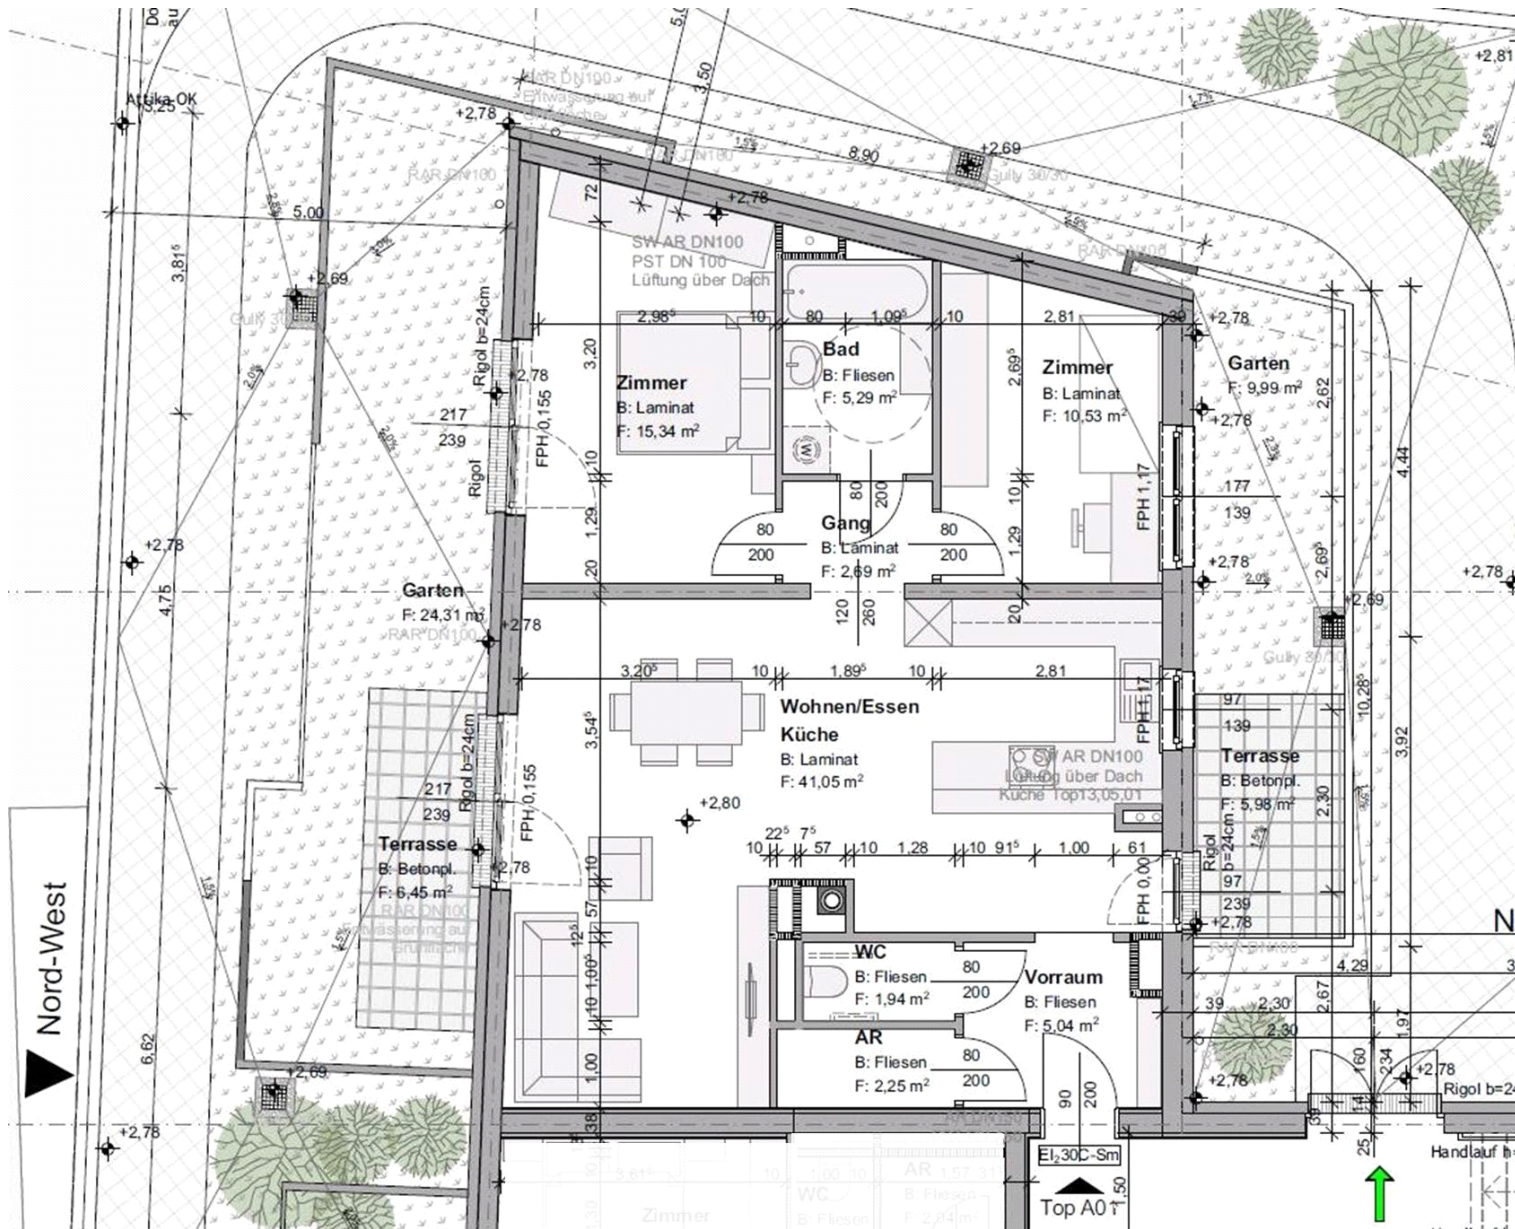

<b>HWB Ref, RK</b>	26,80	<b>RK</b>	17,00
<b>Ref, SK</b>	27,90	<b>SK</b>	17,50

**Gesamtenergieeffizienzfaktor fGEE** 0,73

**Wohnnutzfläche: 84,13 [m²]**

**Räume bzw. Flächen**

Bezeichnung	Fläche [m²]
<b>Zur Wohnnutzfläche gerechnet</b>	
Abstellraum innen	2,25
Bad	5,29
Gang	2,69
Vorraum	5,04
WC	1,94
Wohn-Essküche	41,05
Zimmer 1	10,53
Zimmer 2	15,34
<b>Zur Wohnnutzfläche nicht gerechnet</b>	
Garten	9,99
Garten	24,31
Kellerabteil	3,43
Terrasse	5,98
Terrasse	6,45
Tiefgarage	vorhanden
Tiefgarage	vorhanden