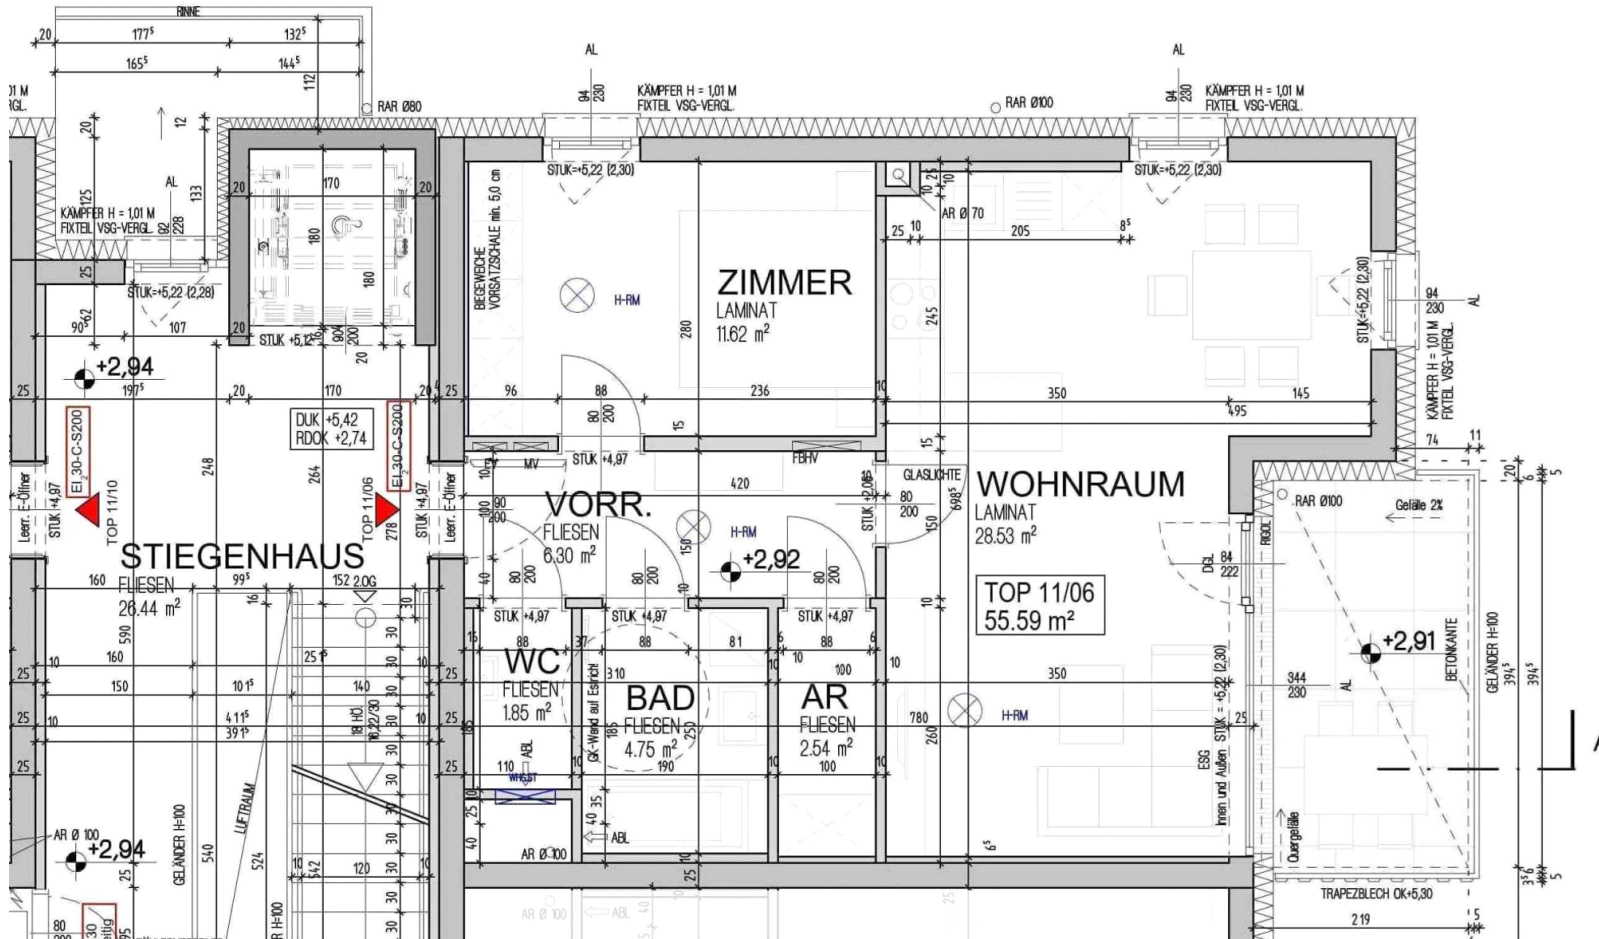

<b>HWB Ref, RK</b>	25,40	<b>RK</b>	25,40
<b>Ref, SK</b>	30,80	<b>SK</b>	30,80
<b>Gesamtenergieeffizienzfaktor fGEE</b>			0,62

**Wohnnutzfläche: 55,59 [m<sup>2</sup>]**
**Räume bzw. Flächen**

Bezeichnung	Fläche [m <sup>2</sup> ]
<b>Zur Wohnnutzfläche gerechnet</b>	
Abstellraum innen	2,54
Bad	4,75
Vorraum	6,30
WC	1,85
Wohn-Essküche	28,53
Zimmer 1	11,62
<b>Zur Wohnnutzfläche nicht gerechnet</b>	
Balkon	8,00
Kellerabteil	3,58
Tiefgarage	vorhanden