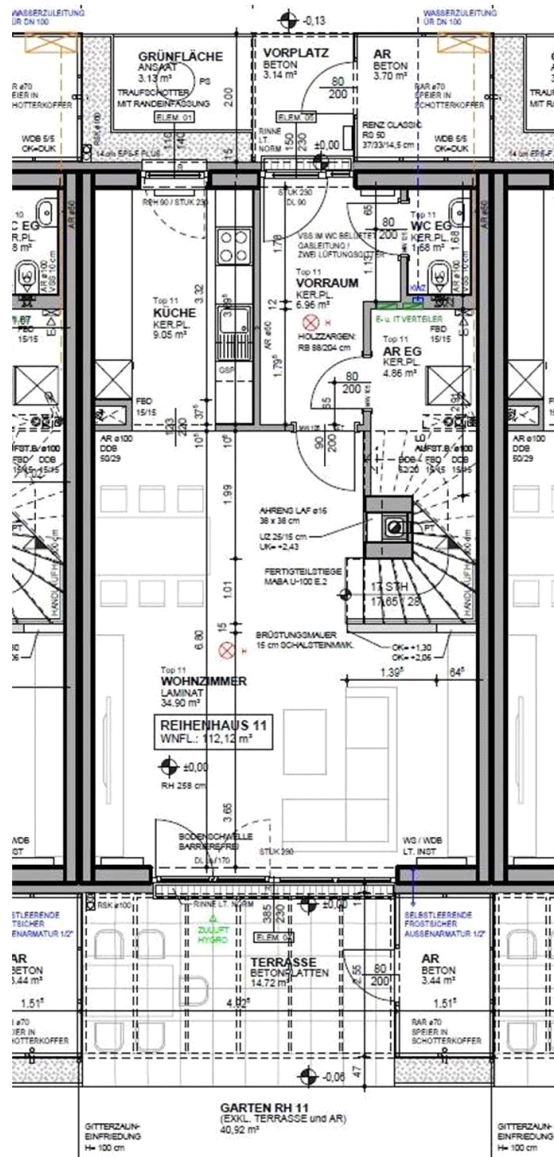

**UNTERGESCHOSS**

**OBERGESCHOSS**

<b>HWB Ref, RK</b>	----- RK	32,00
<b>Ref, SK</b>	----- SK	31,20
<b>Gesamtenergieeffizienzfaktor fGEE</b>		0,68

**Wohnnutzfläche: 112,12 [m²]**

<b>Räume bzw. Flächen</b>	
Bezeichnung	Fläche [m²]
<b>Zur Wohnnutzfläche gerechnet</b>	
Abstellraum Innen	1,86
Abstellraum Innen	4,86
Bad	8,07
Flur	8,23
Küche	9,05
Vorraum	6,96
WC	1,93
WC	1,68
Wohn-Esszimmer	34,90
Zimmer 1	12,80
Zimmer 2	10,89
Zimmer 3	10,89
<b>Zur Wohnnutzfläche nicht gerechnet</b>	
Abstellraum Außen	3,70
Carport	vorhanden
Einstellraum	3,44
Garten	40,92
Terrasse	14,72
Vorgarten	8,46

Geringfügige Flächenänderungen vorbehalten.  
 Einrichtungsgegenstände sind nicht Teil der Ausstattung sondern dienen nur der Veranschaulichung.

Heizung: Gaskombitherme  
 Warmwasseraufbereitung: Gaskombitherme