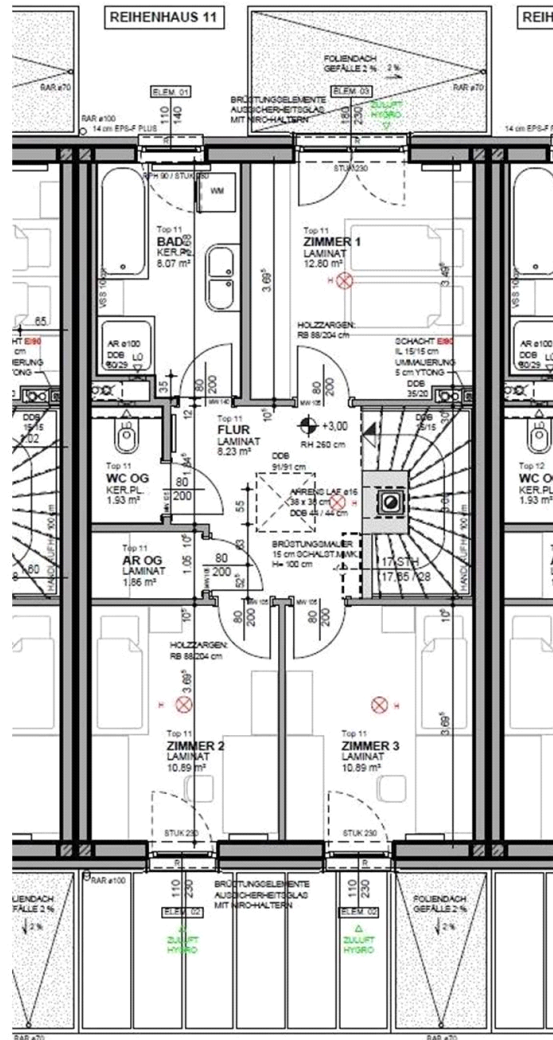

**UNTERGESCHOSS**

**OBERGESCHOSS**

<b>HWB Ref, RK</b>	----- RK	32,00
<b>Ref, SK</b>	----- SK	31,20
<b>Gesamtenergieeffizienzfaktor fGEE</b>		0,68

**Wohnnutzfläche: 112,12 [m²]**

<b>Räume bzw. Flächen</b>	
Bezeichnung	Fläche [m²]
<b>Zur Wohnnutzfläche gerechnet</b>	
Abstellraum Innen	1,86
Abstellraum Innen	4,86
Bad	8,07
Flur	8,23
Küche	9,05
Vorraum	6,96
WC	1,93
WC	1,68
Wohn-Esszimmer	34,90
Zimmer 1	12,80
Zimmer 2	10,89
Zimmer 3	10,89
<b>Zur Wohnnutzfläche nicht gerechnet</b>	
Abstellraum Außen	3,70
Carport	vorhanden
Einstellraum	3,44
Garten	40,92
Terrasse	14,72
Vorgarten	8,46

Geringfügige Flächenänderungen vorbehalten.  
 Einrichtungsgegenstände sind nicht Teil der Ausstattung sondern dienen nur der Veranschaulichung.

Heizung: Gaskombitherme  
 Warmwasseraufbereitung: Gaskombitherme