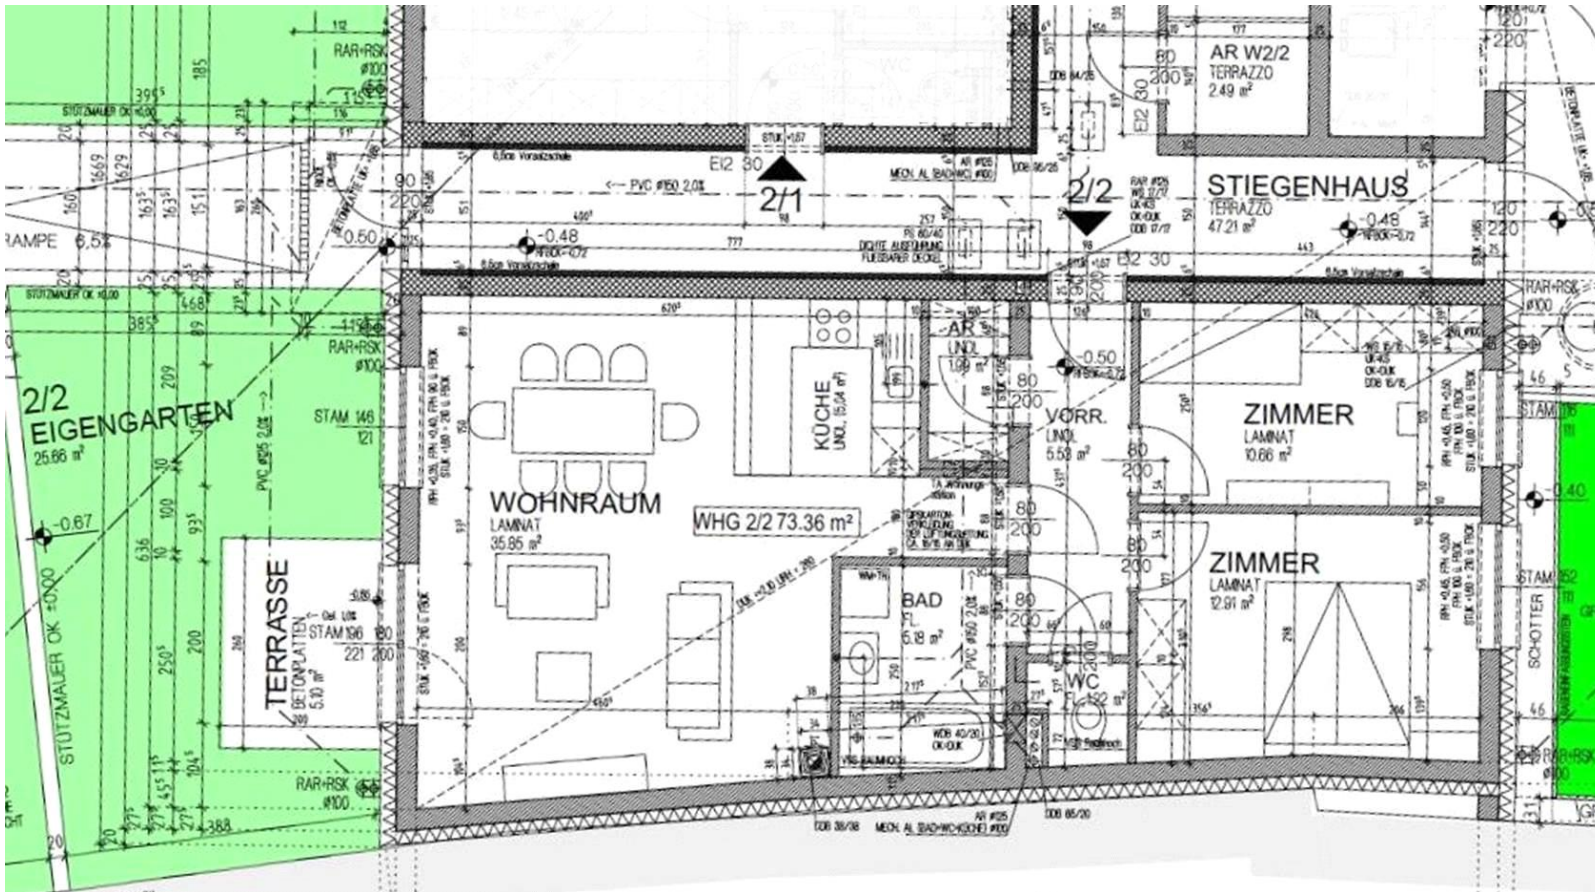

<b>HWB Ref, RK</b>	34,40	<b>RK</b>	34,40
<b>Ref, SK</b>	39,70	<b>SK</b>	39,70
<b>Gesamtenergieeffizienzfaktor fGEE</b>			1,06

**Wohnnutzfläche: 73,36 [m<sup>2</sup>]**

**Räume bzw. Flächen**

Bezeichnung	Fläche [m <sup>2</sup> ]
<b>Zur Wohnnutzfläche gerechnet</b>	
Abstellraum innen	1,99
Bad	5,18
Vorraum	5,55
WC	1,22
Wohn-Essküche	35,85
Zimmer 1	12,91
Zimmer 2	10,66
<b>Zur Wohnnutzfläche nicht gerechnet</b>	
Garten	25,66
Kellerabteil	2,49
PKW-Abstellplatz	vorhanden
Terrasse	5,10